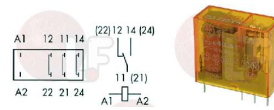

WINTERHALTER 60003591

Relays

3351037 MINI RELAY 40.52 8A 230V 50/60Hz
 2 switching contacts

WINTERHALTER 3104159

WINTERHALTER 3104196

3351038 MINI RELAY 40.61 16A 230V 50/60Hz
 1 switching contact

WINTERHALTER 3104158